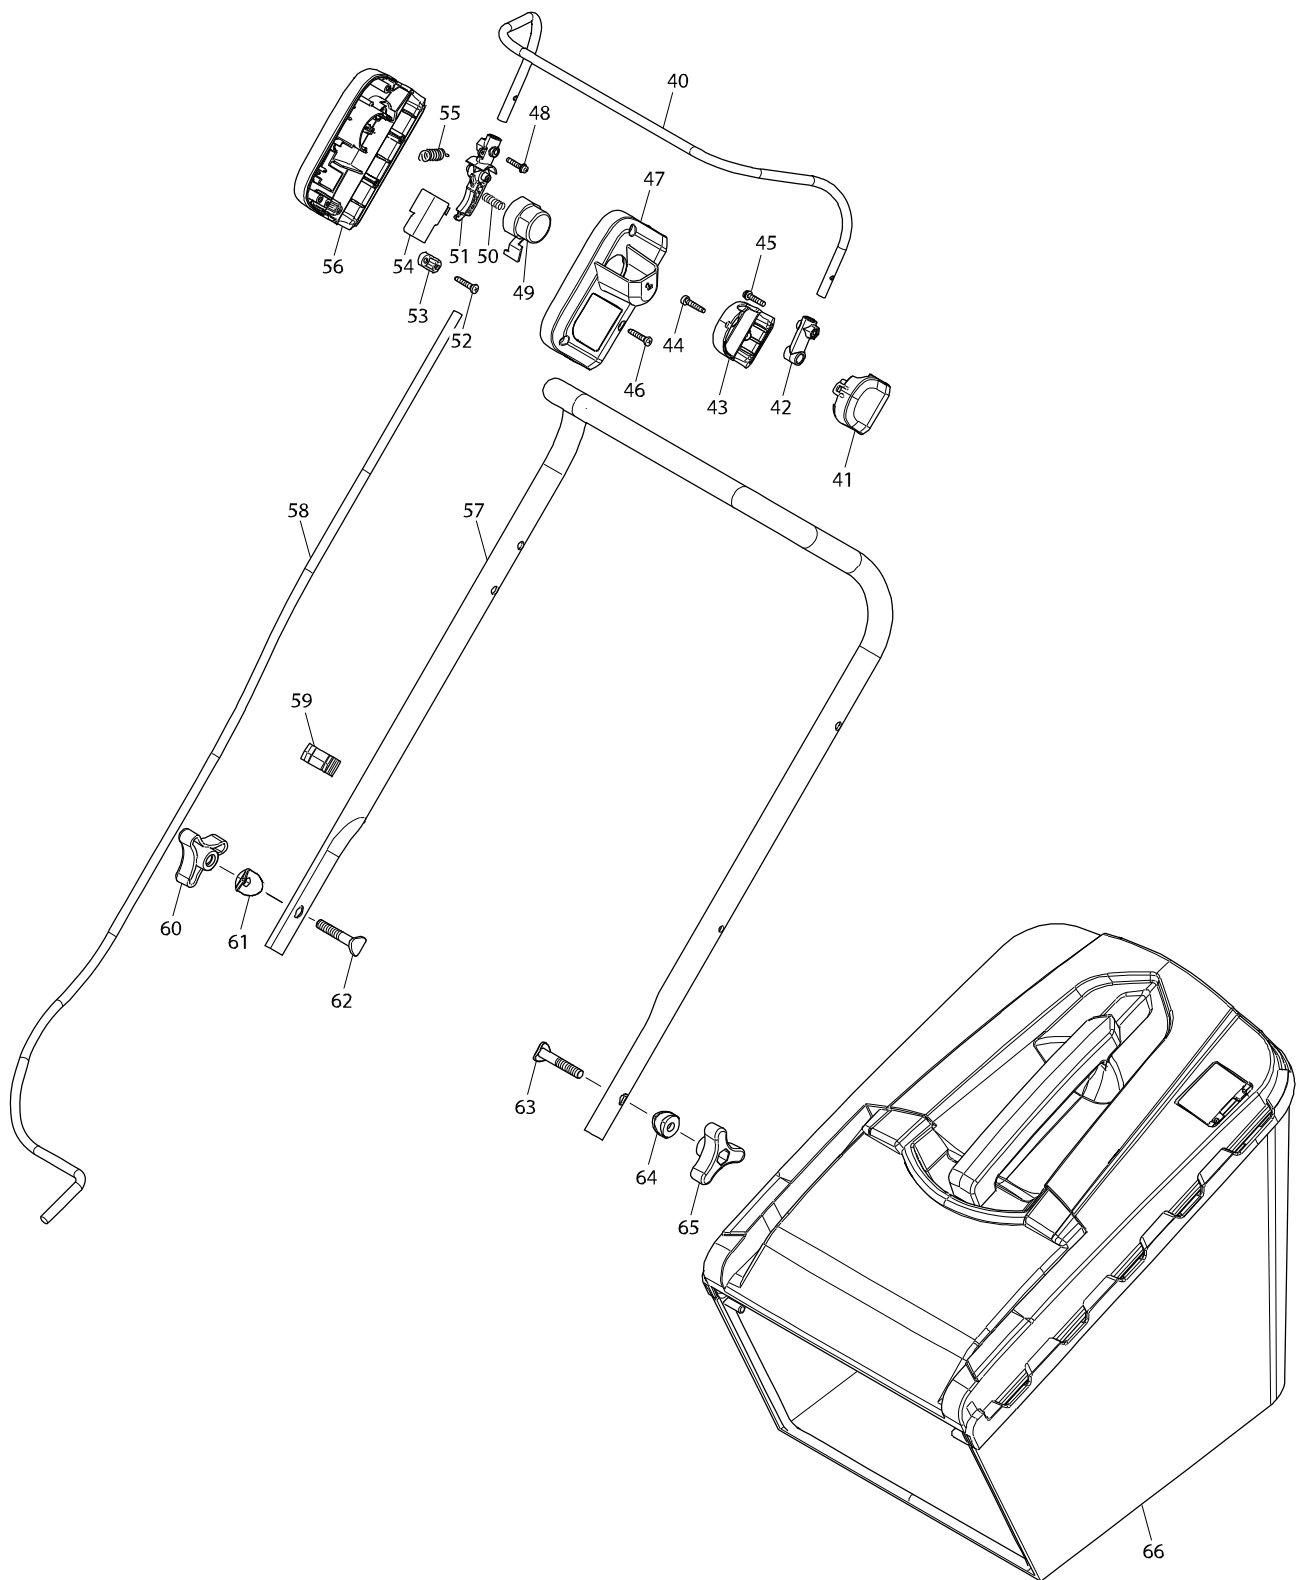

Číslo typu DLM380 380MM CORDLESS LAWN MOWER

Číslo typu DLM380 380MM CORDLESS LAWN MOWER

Číslo typu DLM380 380MM CORDLESS LAWN MOWER

Položka	Číslo dílu	Popis	Změn	Množstv	N/O	Prodej	Nákup	Poznámka
001	142585-1	BATTERY COVER COMPLETE E		1				
C10	263005-3	vymezovací čep 6		1		8,00		
C20	890380-0	CAUTION LABEL		1				
002	266424-2	TAPPING SCREW 4X20		3				
003	266424-2	TAPPING SCREW 4X20		3				
004	187926-4	TERMINAL HOUSING SET		1				
C10	263005-3	vymezovací čep 6		4		8,00		
D10		INC. 6						
005	644808-8	TERMINAL		2		62,00		
006	187926-4	TERMINAL HOUSING SET		1				
C10	263005-3	vymezovací čep 6		4		8,00		
D10		INC. 4						
007	803J08-1	MAKITA LOGO LABEL		1				
008	266890-3	TAPPING SCREW 4X16		2				
009	142591-6	COWLING COMPLETE		1				
010	815M03-7	DLM380 NAME PLATE		1				
011	266890-3	TAPPING SCREW 4X16		2				
012	453250-0	LOCK LEVER		1				
013	453251-8	LOCK LEVER SUPPORT		1				
014	233173-6	pružina UC3020A-Serie		1		8,00		
015	643890-4	KEY		1				
016	266424-2	TAPPING SCREW 4X20		2				
017	638946-6	LEAD UNIT		1				
018	266424-2	TAPPING SCREW 4X20		2				
019	620278-5	LED CIRCUIT		1				
020	455070-8	LED COVER		1				
021	266424-2	TAPPING SCREW 4X20		2				
022	629118-4	DC MOTOR		1				
023	266892-9	+ PAN HEAD SCREW M6X16 WITH WR		3				
024	688162-0	LINE FILTER		1				
025	687010-0	pružina		1		8,00		
026	620277-7	CONTROLLER		1				
027	688165-4	LINE FILTER		1				
028	688162-0	LINE FILTER		1				
029	688140-0	LINE FILTER		1				
030	688165-4	LINE FILTER		1				
031	455064-3	MOTOR BRACKET		1				
032	266890-3	TAPPING SCREW 4X16		2				
033	687A88-9	CORD CLAMP		1				
034	266420-0	TAPPING SCREW 5X20		6				
035	455130-6	BLADE SUPPORT		1				
036	253852-0	podložka 8		1		51,00		
037	196863-1	BLADE 380 SET		1		0,00		
038	942201-3	pérová podložka 8		1		8,00		
039	266889-8	HEX BOLT M8X30		1				
040	332106-9	SWITCH LEVER		1				
041	455076-6	SWITCH LEVER CASE		1				
042	455078-2	ARM		1				