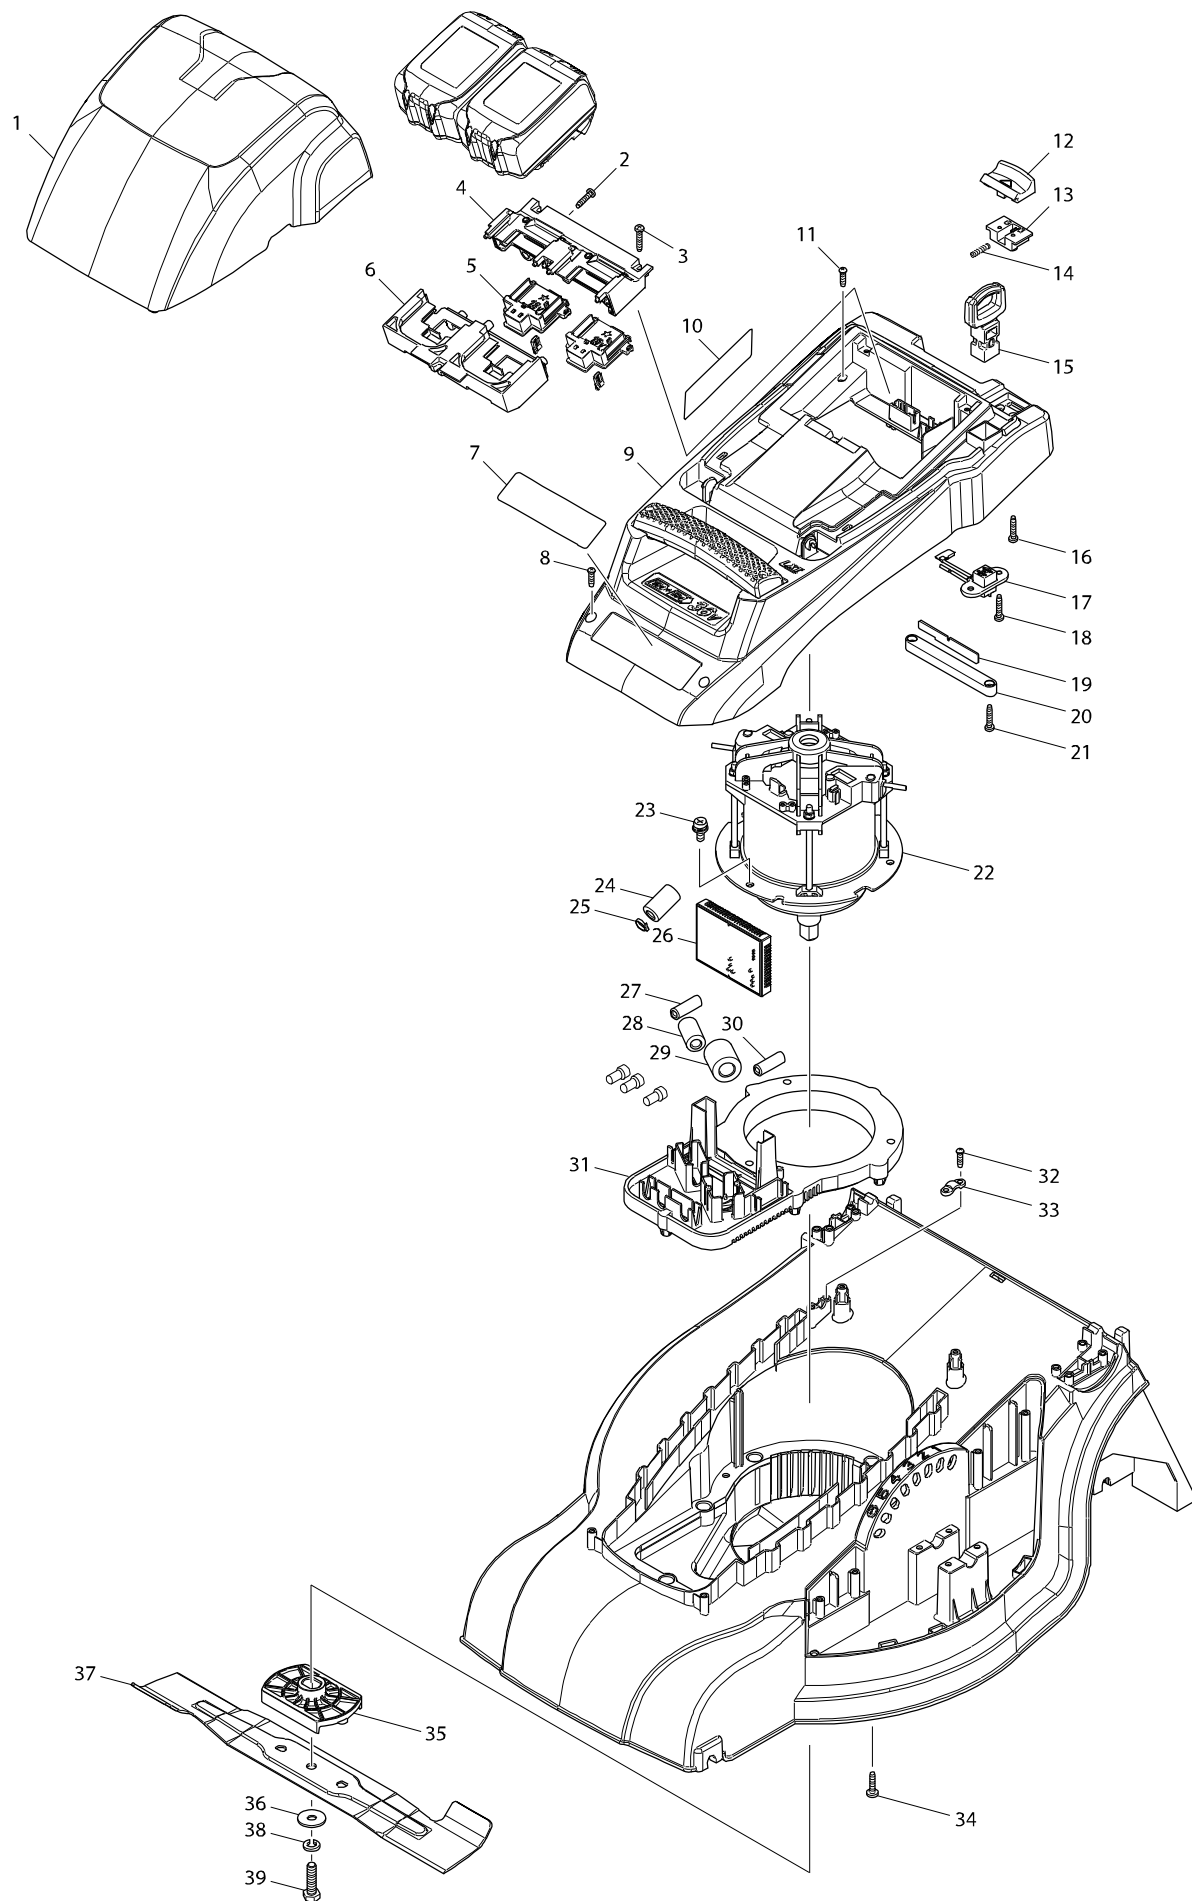

Číslo typu DLM380 380MM CORDLESS LAWN MOWER

Číslo typu DLM380 380MM CORDLESS LAWN MOWER

Číslo typu DLM380 380MM CORDLESS LAWN MOWER

Položka	Číslo dílu	Popis	Změn	Množstv	N/O	Prodej	Nákup	Poznámka
001	142585-1	BATTERY COVER COMPLETE E		1				
C10	263005-3	vymezovací čep 6		1		8,00		
C20	890380-0	CAUTION LABEL		1				
002	266424-2	TAPPING SCREW 4X20		3				
003	266424-2	TAPPING SCREW 4X20		3				
004	187926-4	TERMINAL HOUSING SET		1				
C10	263005-3	vymezovací čep 6		4		8,00		
D10		INC. 6						
005	644808-8	TERMINAL		2		62,00		
006	187926-4	TERMINAL HOUSING SET		1				
C10	263005-3	vymezovací čep 6		4		8,00		
D10		INC. 4						
007	803J08-1	MAKITA LOGO LABEL		1				
008	266890-3	TAPPING SCREW 4X16		2				
009	142591-6	COWLING COMPLETE		1				
010	815M03-7	DLM380 NAME PLATE		1				
011	266890-3	TAPPING SCREW 4X16		2				
012	453250-0	LOCK LEVER		1				
013	453251-8	LOCK LEVER SUPPORT		1				
014	233173-6	pružina UC3020A-Serie		1		8,00		
015	643890-4	KEY		1				
016	266424-2	TAPPING SCREW 4X20		2				
017	638946-6	LEAD UNIT		1				
018	266424-2	TAPPING SCREW 4X20		2				
019	620278-5	LED CIRCUIT		1				
020	455070-8	LED COVER		1				
021	266424-2	TAPPING SCREW 4X20		2				
022	629118-4	DC MOTOR		1				
023	266892-9	+ PAN HEAD SCREW M6X16 WITH WR		3				
024	688162-0	LINE FILTER		1				
025	687010-0	pružina		1		8,00		
026	620277-7	CONTROLLER		1				
027	688165-4	LINE FILTER		1				
028	688162-0	LINE FILTER		1				
029	688140-0	LINE FILTER		1				
030	688165-4	LINE FILTER		1				
031	455064-3	MOTOR BRACKET		1				
032	266890-3	TAPPING SCREW 4X16		2				
033	687A88-9	CORD CLAMP		1				
034	266420-0	TAPPING SCREW 5X20		6				
035	455130-6	BLADE SUPPORT		1				
036	253852-0	podložka 8		1		51,00		
037	196863-1	BLADE 380 SET		1		0,00		
038	942201-3	pérová podložka 8		1		8,00		
039	266889-8	HEX BOLT M8X30		1				
040	332106-9	SWITCH LEVER		1				
041	455076-6	SWITCH LEVER CASE		1				
042	455078-2	ARM		1				