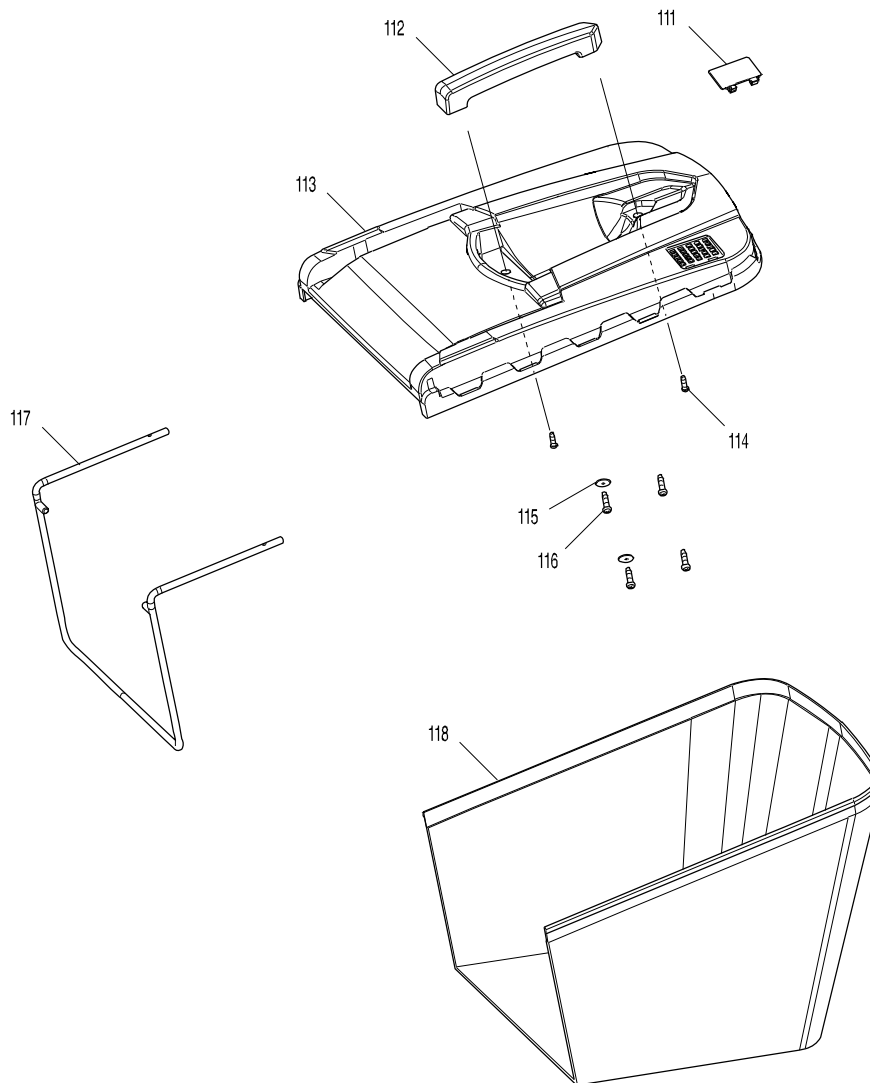

Číslo typu DLM380 380MM CORDLESS LAWN MOWER

Číslo typu DLM380 380MM CORDLESS LAWN MOWER

Číslo typu DLM380 380MM CORDLESS LAWN MOWER

Položka	Číslo dílu	Popis	Změn	Množstv	N/O	Prodej	Nákup	Poznámka
001	142585-1	BATTERY COVER COMPLETE E		1				
C10	263005-3	vymezovací čep 6		1		8,00		
C20	890380-0	CAUTION LABEL		1				
002	266424-2	TAPPING SCREW 4X20		3				
003	266424-2	TAPPING SCREW 4X20		3				
004	187926-4	TERMINAL HOUSING SET		1				
C10	263005-3	vymezovací čep 6		4		8,00		
D10		INC. 6						
005	644808-8	TERMINAL		2		62,00		
006	187926-4	TERMINAL HOUSING SET		1				
C10	263005-3	vymezovací čep 6		4		8,00		
D10		INC. 4						
007	803J08-1	MAKITA LOGO LABEL		1				
008	266890-3	TAPPING SCREW 4X16		2				
009	142591-6	COWLING COMPLETE		1				
010	815M03-7	DLM380 NAME PLATE		1				
011	266890-3	TAPPING SCREW 4X16		2				
012	453250-0	LOCK LEVER		1				
013	453251-8	LOCK LEVER SUPPORT		1				
014	233173-6	pružina UC3020A-Serie		1		8,00		
015	643890-4	KEY		1				
016	266424-2	TAPPING SCREW 4X20		2				
017	638946-6	LEAD UNIT		1				
018	266424-2	TAPPING SCREW 4X20		2				
019	620278-5	LED CIRCUIT		1				
020	455070-8	LED COVER		1				
021	266424-2	TAPPING SCREW 4X20		2				
022	629118-4	DC MOTOR		1				
023	266892-9	+ PAN HEAD SCREW M6X16 WITH WR		3				
024	688162-0	LINE FILTER		1				
025	687010-0	pružina		1		8,00		
026	620277-7	CONTROLLER		1				
027	688165-4	LINE FILTER		1				
028	688162-0	LINE FILTER		1				
029	688140-0	LINE FILTER		1				
030	688165-4	LINE FILTER		1				
031	455064-3	MOTOR BRACKET		1				
032	266890-3	TAPPING SCREW 4X16		2				
033	687A88-9	CORD CLAMP		1				
034	266420-0	TAPPING SCREW 5X20		6				
035	455130-6	BLADE SUPPORT		1				
036	253852-0	podložka 8		1		51,00		
037	196863-1	BLADE 380 SET		1		0,00		
038	942201-3	pérová podložka 8		1		8,00		
039	266889-8	HEX BOLT M8X30		1				
040	332106-9	SWITCH LEVER		1				
041	455076-6	SWITCH LEVER CASE		1				
042	455078-2	ARM		1				