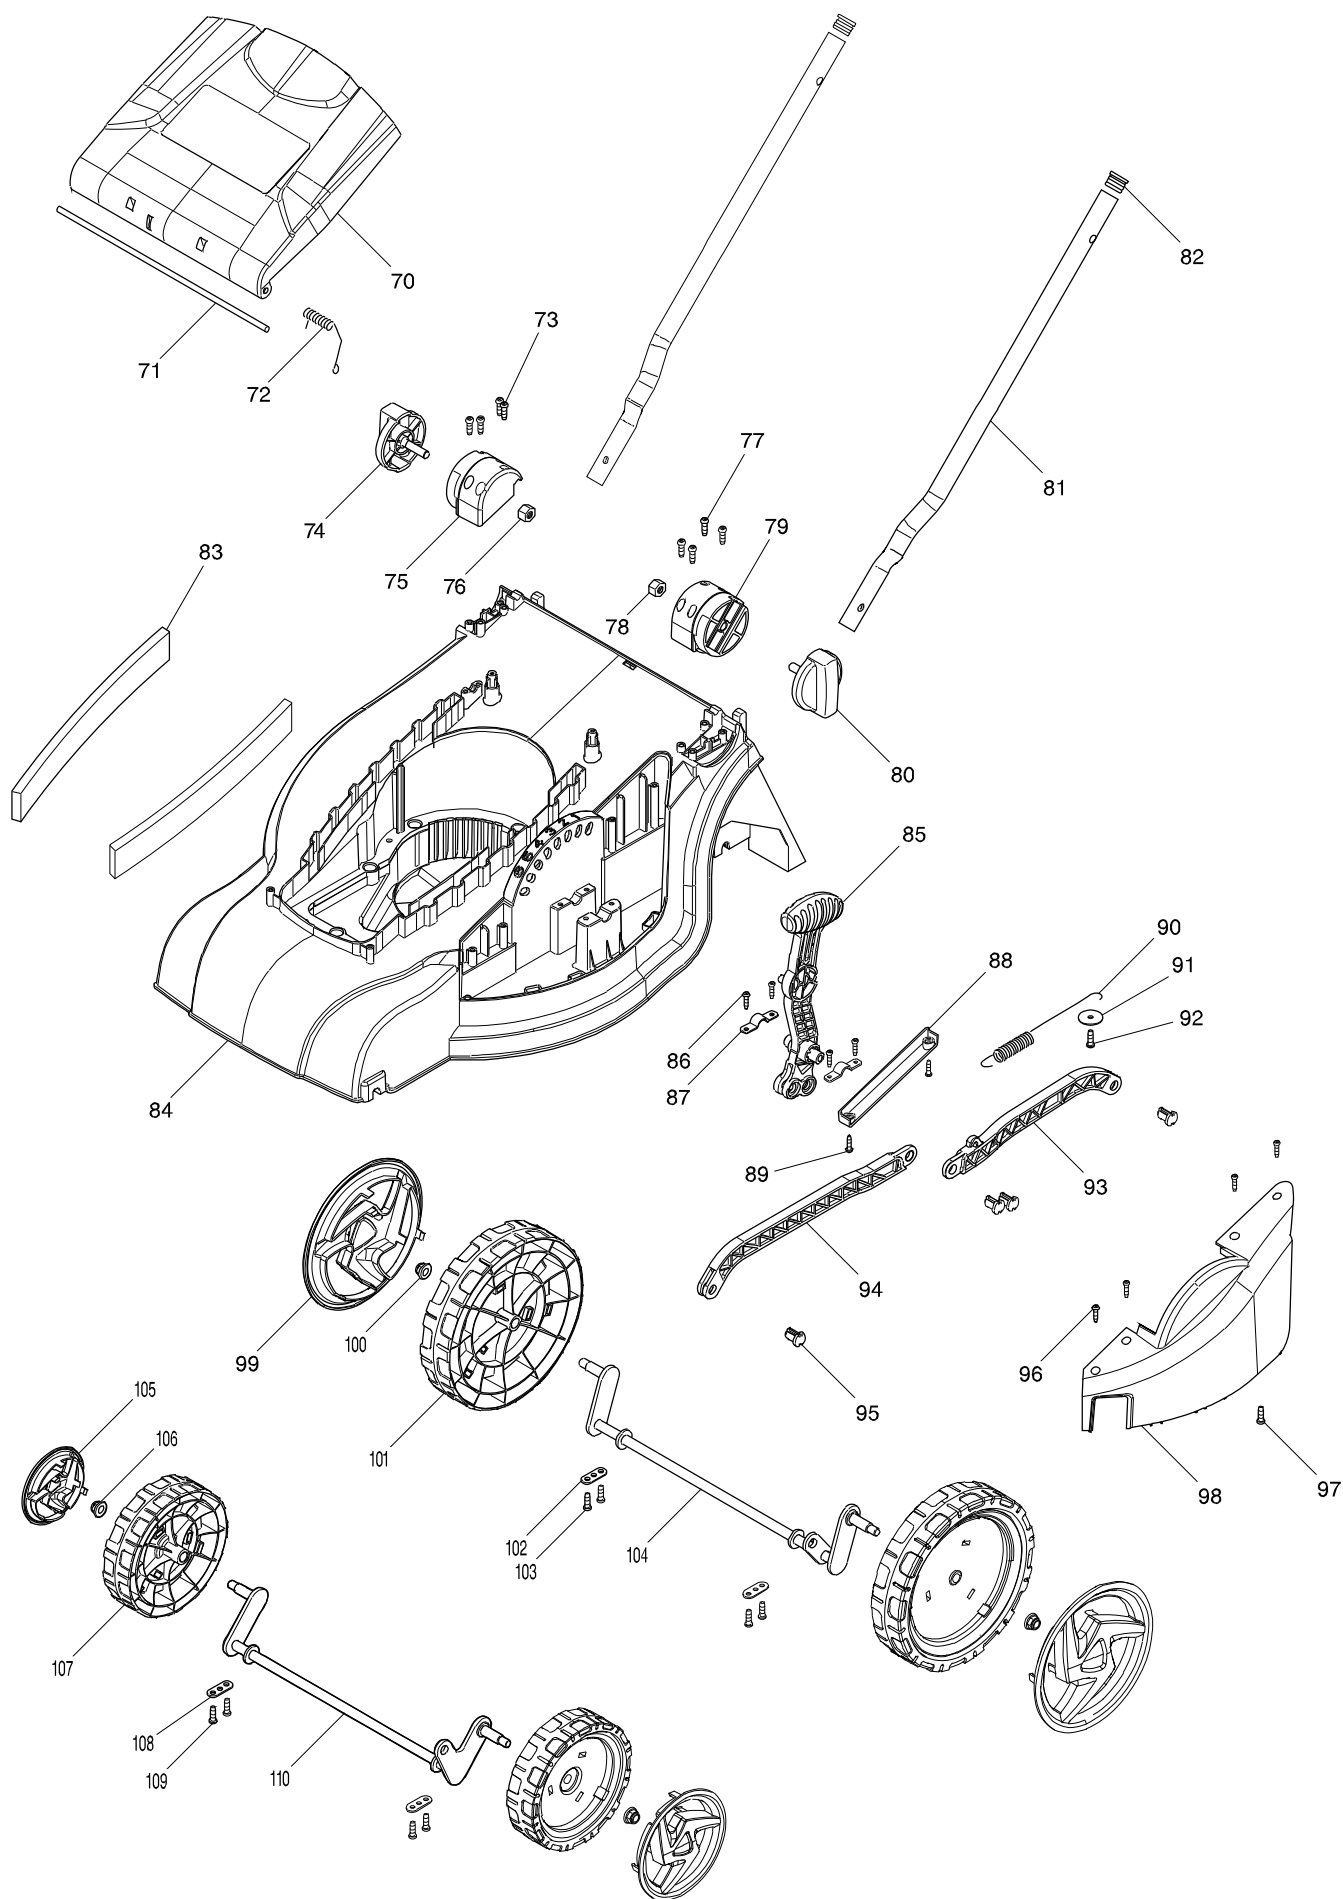

Číslo typu DLM380 380MM CORDLESS LAWN MOWER

Číslo typu DLM380 380MM CORDLESS LAWN MOWER

Číslo typu DLM380 380MM CORDLESS LAWN MOWER

Položka	Číslo dílu	Popis	Změn	Množstv	N/O	Prodej	Nákup	Poznámka
001	142585-1	BATTERY COVER COMPLETE E		1				
C10	263005-3	vymezovací čep 6		1		8,00		
C20	890380-0	CAUTION LABEL		1				
002	266424-2	TAPPING SCREW 4X20		3				
003	266424-2	TAPPING SCREW 4X20		3				
004	187926-4	TERMINAL HOUSING SET		1				
C10	263005-3	vymezovací čep 6		4		8,00		
D10		INC. 6						
005	644808-8	TERMINAL		2		62,00		
006	187926-4	TERMINAL HOUSING SET		1				
C10	263005-3	vymezovací čep 6		4		8,00		
D10		INC. 4						
007	803J08-1	MAKITA LOGO LABEL		1				
008	266890-3	TAPPING SCREW 4X16		2				
009	142591-6	COWLING COMPLETE		1				
010	815M03-7	DLM380 NAME PLATE		1				
011	266890-3	TAPPING SCREW 4X16		2				
012	453250-0	LOCK LEVER		1				
013	453251-8	LOCK LEVER SUPPORT		1				
014	233173-6	pružina UC3020A-Serie		1		8,00		
015	643890-4	KEY		1				
016	266424-2	TAPPING SCREW 4X20		2				
017	638946-6	LEAD UNIT		1				
018	266424-2	TAPPING SCREW 4X20		2				
019	620278-5	LED CIRCUIT		1				
020	455070-8	LED COVER		1				
021	266424-2	TAPPING SCREW 4X20		2				
022	629118-4	DC MOTOR		1				
023	266892-9	+ PAN HEAD SCREW M6X16 WITH WR		3				
024	688162-0	LINE FILTER		1				
025	687010-0	pružina		1		8,00		
026	620277-7	CONTROLLER		1				
027	688165-4	LINE FILTER		1				
028	688162-0	LINE FILTER		1				
029	688140-0	LINE FILTER		1				
030	688165-4	LINE FILTER		1				
031	455064-3	MOTOR BRACKET		1				
032	266890-3	TAPPING SCREW 4X16		2				
033	687A88-9	CORD CLAMP		1				
034	266420-0	TAPPING SCREW 5X20		6				
035	455130-6	BLADE SUPPORT		1				
036	253852-0	podložka 8		1		51,00		
037	196863-1	BLADE 380 SET		1		0,00		
038	942201-3	pérová podložka 8		1		8,00		
039	266889-8	HEX BOLT M8X30		1				
040	332106-9	SWITCH LEVER		1				
041	455076-6	SWITCH LEVER CASE		1				
042	455078-2	ARM		1				